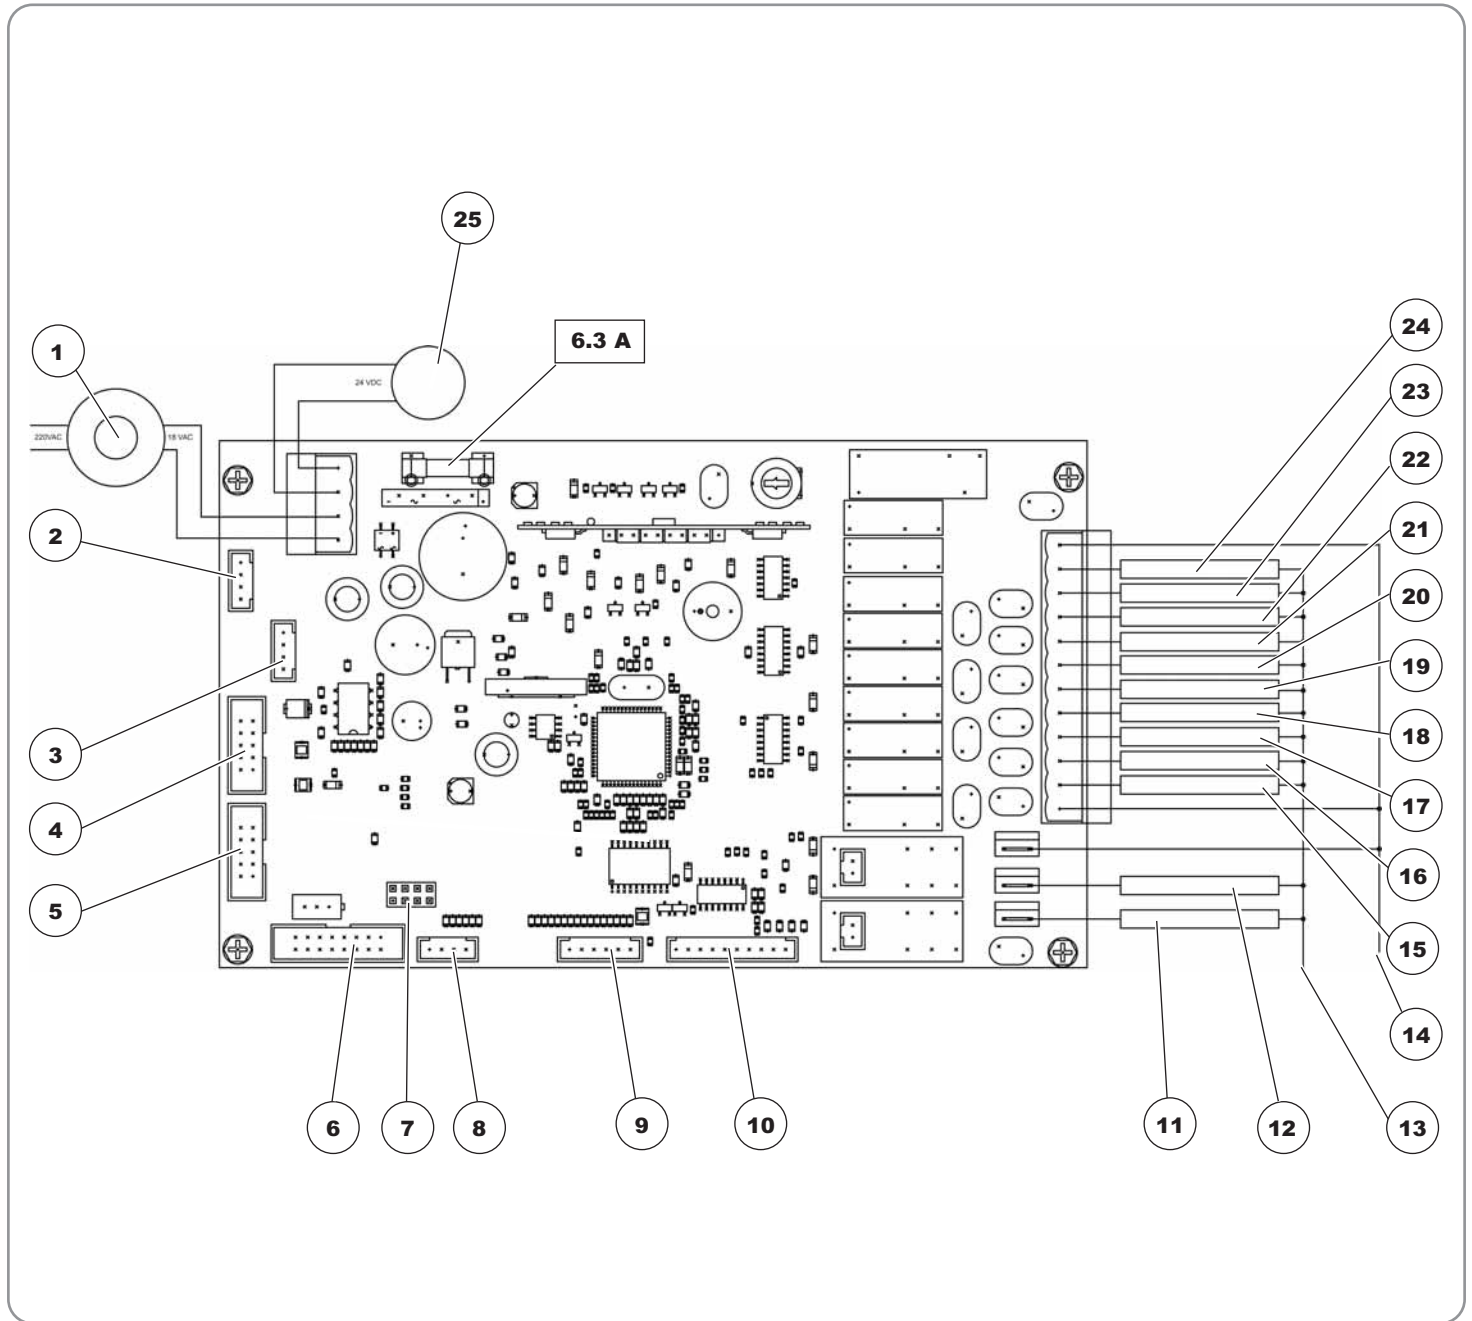

**IMPIANTO ELETTRICO / ELECTRICAL SYSTEM / INSTALLATION ELECTRIQUE /
ALEKTRISCHE ANLAGE / INSTALCIÓN ELÈCTRICA**

IMPIANTO ELETTRICO / ELECTRIC SYSTEM / INSTALLATION ELECTRIQUE / ALEKTRISCHE ANLAGE / INSTALACIÓN ELÈCTRICA

LEGENDA

- 1 Trasformatore
- 2 Contatore volumetrico.
- 3 Sonda di livello
- 4 Collegamento PC
- 5 Smart card
- 6 Display
- 7 Configurazione
- 8 Sonda temperatura
- 9 Ingressi
- 10 Tastiera
- 11 Caldaia caffè
- 12 Caldaia vapore
- 13 Fase
- 14 Neutro
- 15 Resistenza gruppo
- 16 2° Macinino
- 17 Scivolo 2° Macinino
- 18 EV vapore
- 19 EV livello
- 20 EV acqua calda
- 21 EV erogazione
- 22 EV cappuccinatore
- 23 Pompa
- 24 1° Macinino
- 25 Motore gruppo

LEGENDA

- 1 Trasformer
- 2 Flowmeter
- 3 Level probe
- 4 PC connection
- 5 Smart card
- 6 Display
- 7 Configuration
- 8 Temperature Probe
- 9 Ingress
- 10 Touchpad
- 11 Coffee boiler
- 12 Steam boiler
- 13 Phase
- 14 Neutro
- 15 Group heating element
- 16 2° Grinder
- 17 Slide 2° Grinder
- 18 Steam EV
- 19 Autolevel EV
- 20 Hot water EV
- 21 Delivery EV
- 22 Milk foamer EV
- 23 Pump
- 24 1° Grinder
- 25 Motor group

ZEICHENERKLÄRUNG

- 1 Transformator
- 2 Turbine
- 3 Niveau Sonde
- 4 PC Kabelanschluß
- 5 Smart card
- 6 Display
- 7 Konfiguration
- 8 Temperatur Sonde
- 9 Eingangen
- 10 Tastatur
- 11 Kaffee Boiler
- 12 Dampf Boiler
- 13 Phase
- 14 Neutro
- 15 Gruppenheizung
- 16 2° Muehle
- 17 Rutsche 2° Muehle
- 18 Dampf MV
- 19 Wasserniveau MV
- 20 Heiss Wasser MV
- 21 Gruppen Ventil
- 22 Milch schäumer MV
- 23 Pumpen
- 24 1° Muehle
- 25 Gruppen motor